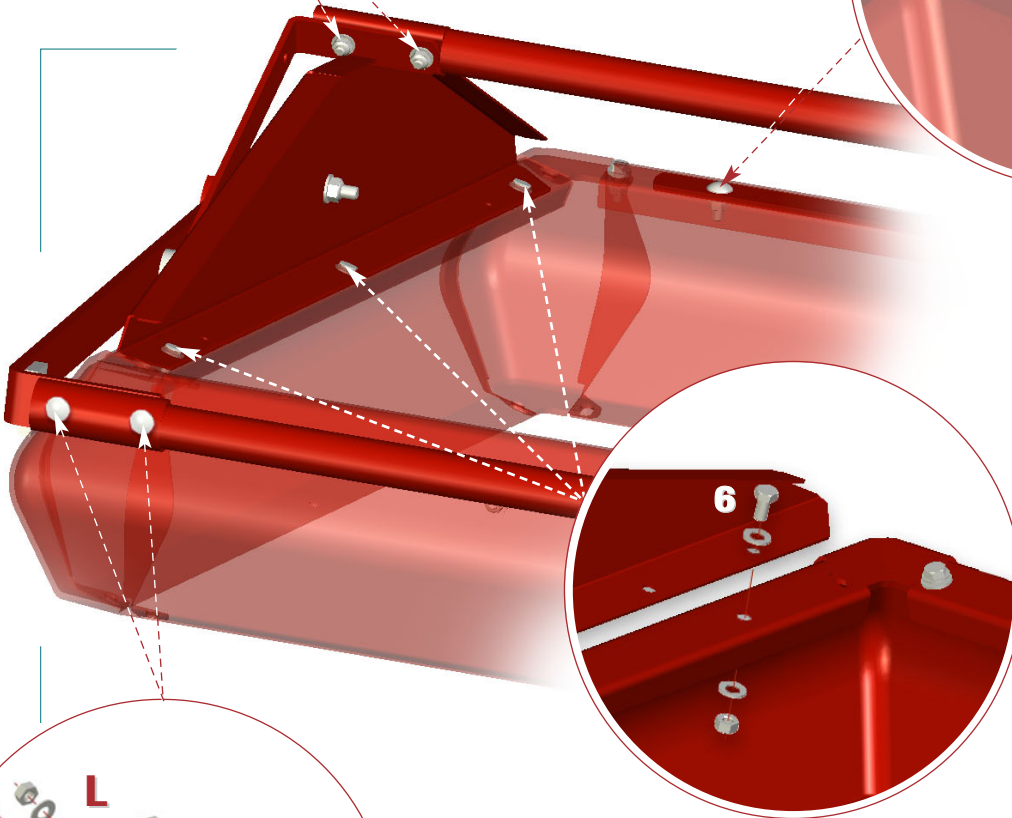

BÂCHES HOPPER COVER

Réf: 400372-02 - EU / BD

X36 X44

X36

X44