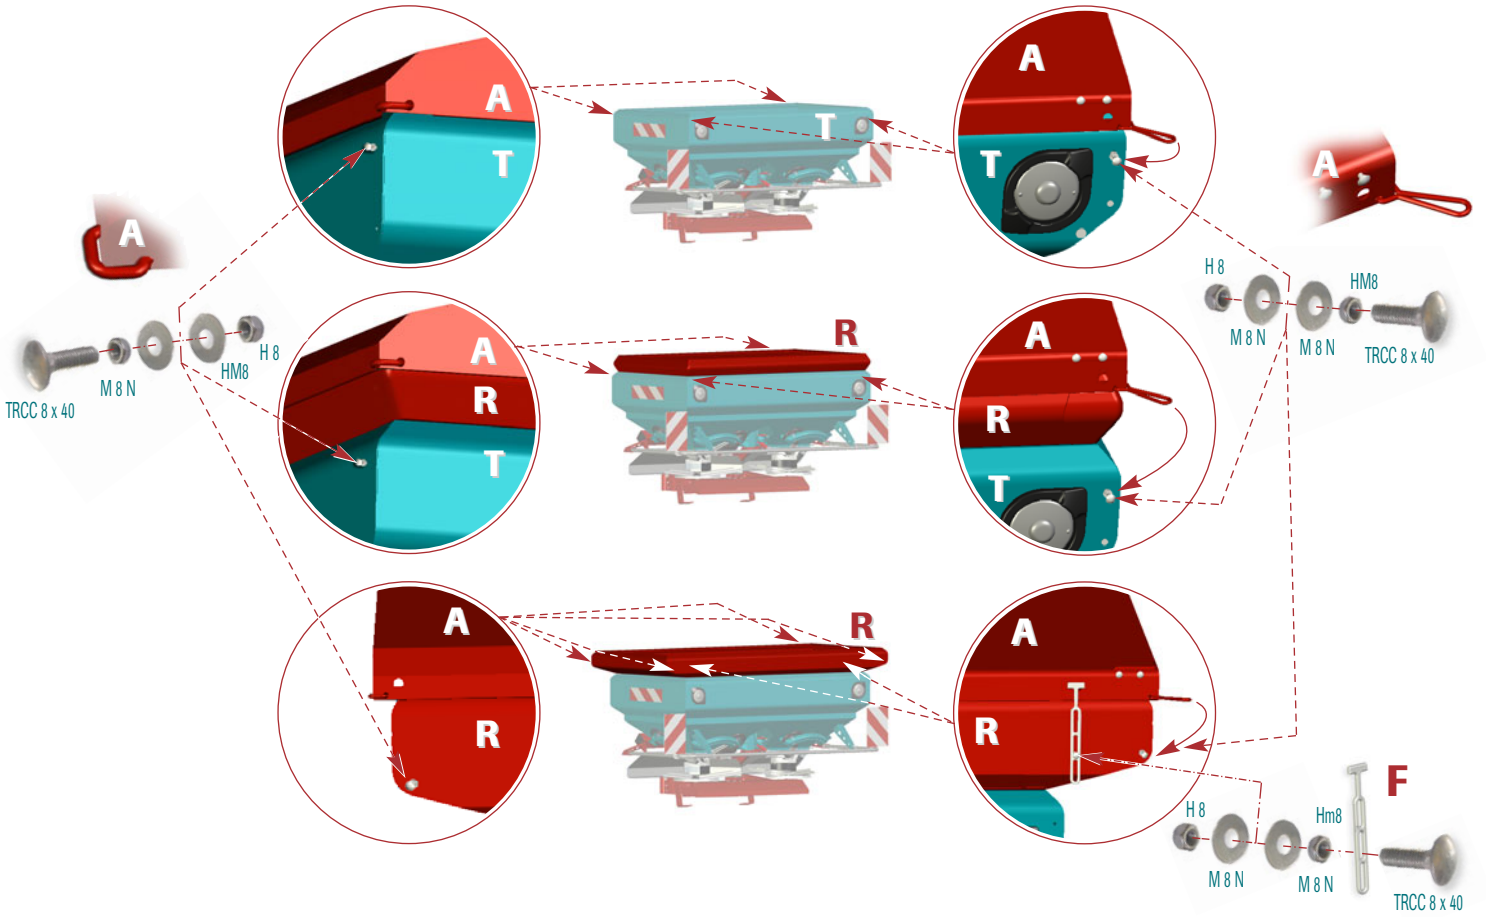

BÂCHES HOPPER COVER

Réf: 400372-02 - EU / BD

X36 X44

X36

X44