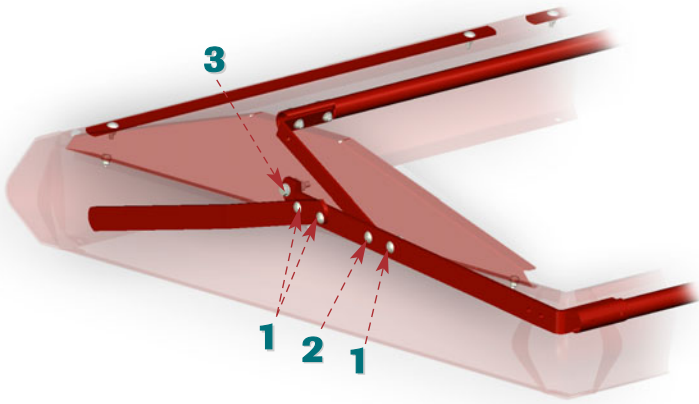

BÂCHES HOPPER COVER

Réf: 400372-02 - EU / BD

X36 X44

X36

X44