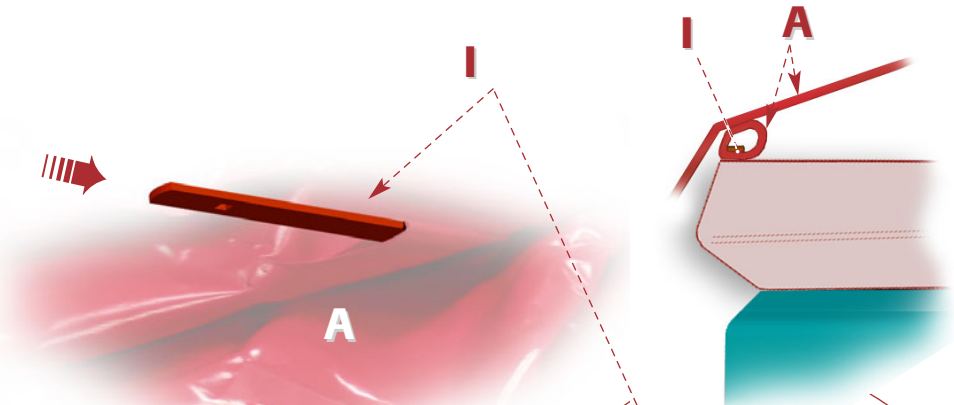

BÂCHES HOPPER COVER

Réf: 400372-02 - EU / BD

X36 X44

X36

X44