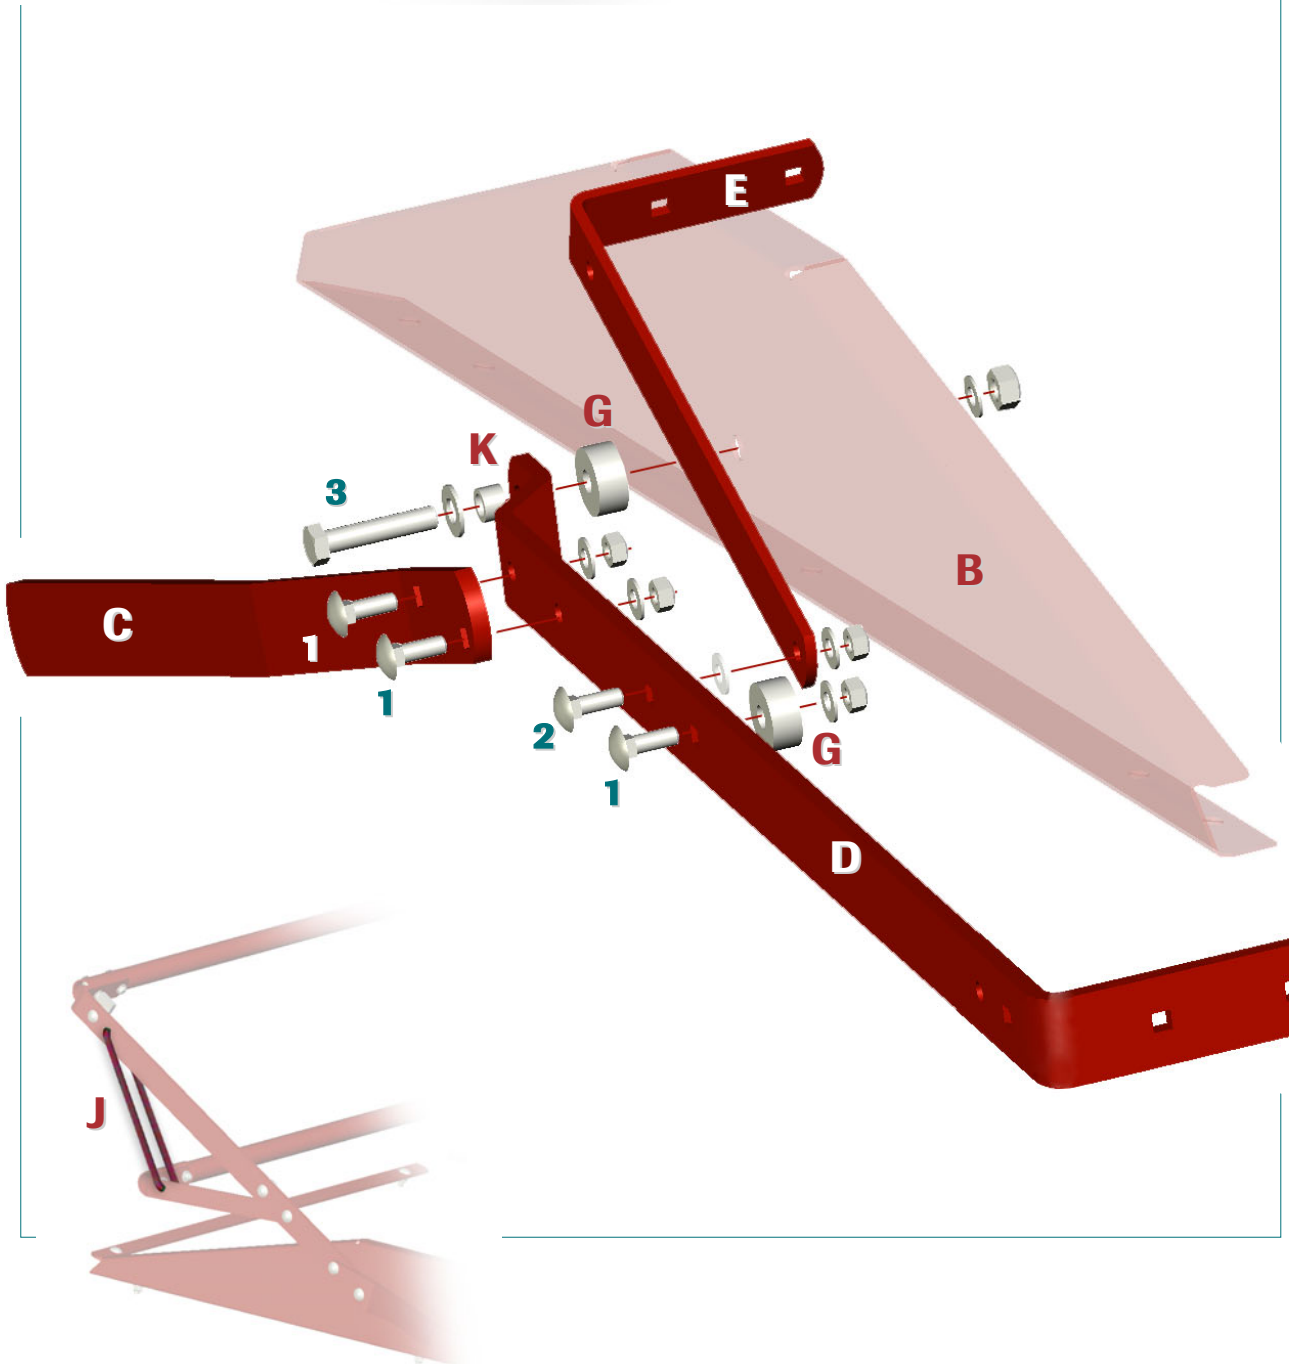

BÂCHES HOPPER COVER

Réf: 400372-02 - EU / BD

X36 X44

X36

X44