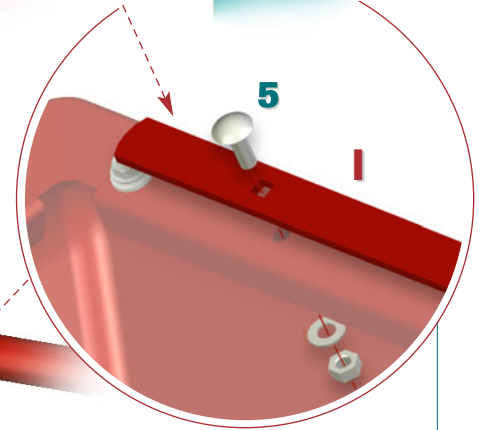

BÂCHES HOPPER COVER

Réf: 400372-02 - EU / BD

X36 X44

X36

X44