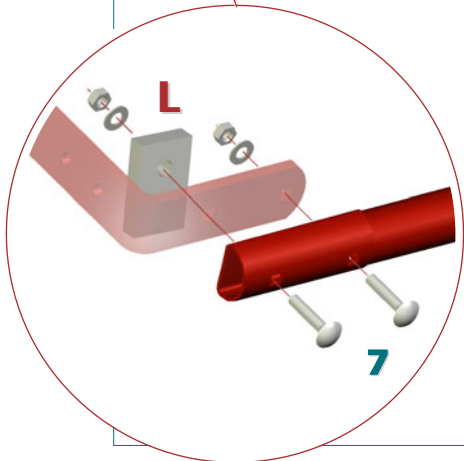

BÂCHES HOPPER COVER

Réf: 400372-02 - EU / BD

X36 X44

X36

X44